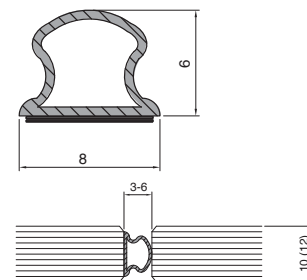

AN

8-10

P-014

Profilino alluminio per chiusura arie scorrevole vetro mobile/vetro fisso con spazzolino grigio, fissaggio tramite incollaggio.
Aluminium U profile to reduce gaps between sliding door/fixed panel, with grey brush seal, to be glued on glass edge.
Aluminium U Dichtungsprofil reduziert Luft Schiebetür/Festverglasung mit graue Bürstendichtung. Auf der Glaskante geklebt.

AN

8-10

V-053

Guida fermavetro in plastica
Floor stopper in grey plastic
Kunststoff- Bodenstopper, grau

WRU-S 60/40 R

Guarnizione neutra per vetro 8 mm, fissaggio adesivo
Neutral gasket for glass 8 mm. with adhesive fixing
Dichtungsprofil für 8 mm. Glaskante selbstklebend

WRU-S 100/60 Z

Guarnizione neutra per vetro 10/12 mm, fissaggio adesivo
Neutral gasket for glass 10-12 mm. with adhesive fixing
Dichtungsprofil für 10-12 mm. Glaskante selbstklebend

V-041

Guarnizione a palloncino
Gasket
Dichtung

V-040

Guarnizione ala 13 mm
Gasket wing 13 mm
Dichtung mit Flügel 13 mm

V-040/18

Guarnizione ala 18 mm
Gasket wing 18 mm
Dichtung mit Flügel 18 mm

V-040/21

Guarnizione ala 21 mm
Gasket wing 21 mm
Dichtung mit Flügel 21 mm