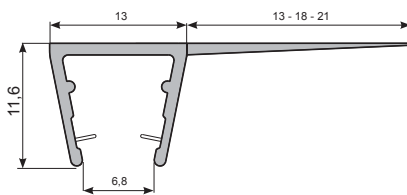

V-040

Guarnizione ala 13 mm
Gasket wing 13 mm
Dichtung mit Flügel 13 mm

V-040/18

Guarnizione ala 18 mm
Gasket wing 18 mm
Dichtung mit Flügel 18 mm

V-040/21

Guarnizione ala 21 mm
Gasket wing 21 mm
Dichtung mit Flügel 21 mm