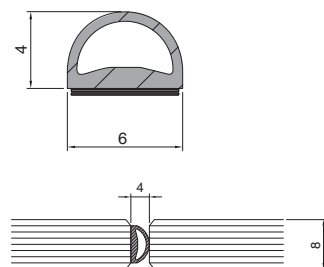

AN - NS - CR

V-525

Nicchia aperta Ø 40
Open sliding-handle Ø 40
Griffmuschel Ø40
mit Glasdurchgriff.

AN - NS - CR

V-526

Nicchia chiusa Ø40.
Closed sliding-handle Ø 40
Griffmuschel Ø40
geschlossen.

AN - NS - CR

AN

8-10

P-014

Profilino alluminio per chiusura arie scorrevole vetro mobile/vetro fisso con spazzolino grigio, fissaggio tramite incollaggio.
Aluminium U profile to reduce gaps between sliding door/fixed panel, with grey brush seal, to be glued on glass edge.
Aluminium U Dichtungsprofil reduziert Luft Schiebetür/Festverglasung mit graue Bürstendichtung. Auf der Glaskante geklebt.

WRU-S 100/60 Z

Guarnizione neutra per vetro 10/12 mm, fissaggio adesivo
Neutral gasket for glass 10-12 mm. with adhesive fixing
Dichtungsprofil für 10-12 mm. Glaskante selbstklebend

V-041

Guarnizione a palloncino
Gasket
Dichtung