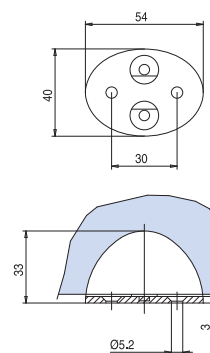

AN - NS - CR

V-525

Nicchia aperta Ø 40
Open sliding-handle Ø 40
Griffmuschel Ø40
mit Glasdurchgriff.

AN - NS - CR

V-526

Nicchia chiusa Ø40.
Closed sliding-handle Ø 40
Griffmuschel Ø40
geschlossen.

AN - NS - CR

V-012

Guida a pavimento regolabile
per vetro 8/10 mm
Floor guide adjustable
for glass 8/10 mm.
Bodenführung verstellbar
für Glas 8/10 mm

AN - NS - CR

V-052

Guida a pavimento con feltrini
Floor guide with felt strips
Bodenführung mit Filzgleiter.

AN - NS

V-014

Guida a pavimento per
scorrevole regolabile 8/10 mm
Floor guide adjustable
for glass 8mm or 10mm.
Material: brass
Bodenführung verstellbar
für Glas 8mm oder 10 mm.
Material: Messing

CS - NS - CR - OL - CP