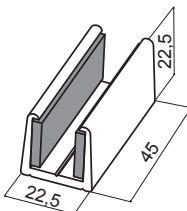

AN - NS - CR

V-525

Nicchia aperta Ø 40
Open sliding-handle Ø 40
Griffmuschel Ø40
mit Glasdurchgriff.

AN - NS - CR

V-526

Nicchia chiusa Ø40.
Closed sliding-handle Ø 40
Griffmuschel Ø40
geschlossen.

AN - NS - CR

V-012

Guida a pavimento regolabile
per vetro 8/10 mm
Floor guide adjustable
for glass 8/10 mm.
Bodenführung verstellbar
für Glas 8/10 mm

AN - NS - CR

V-052

Guida a pavimento con feltrini
Floor guide with felt strips
Bodenführung mit Filzgleiter.