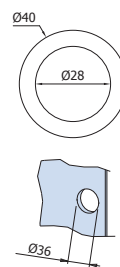

Altri accessori

Other accessories

Weiteres Zubehör

V-527

Nicchia aperta Ø 30
Open sliding-handle Ø30
Griffmuschel Ø30
mit Glasdurchgriff

AN - NS - CR

V-528

Nicchia chiusa Ø30.
Closed sliding-handle Ø30
Griffmuschel Ø30
geschlossen

AN - NS - CR

V-525

Nicchia aperta Ø 40
Open sliding-handle Ø 40
Griffmuschel Ø40
mit Glasdurchgriff.

AN - NS - CR

V-526

Nicchia chiusa Ø40.
Closed sliding-handle Ø 40
Griffmuschel Ø40
geschlossen.

AN - NS - CR

V-012

Guida a pavimento regolabile
per vetro 8/10 mm
Floor guide adjustable
for glass 8/10 mm.
Bodenführung verstellbar
für Glas 8/10 mm

AN - NS - CR

V-052

Guida a pavimento con feltrini
Floor guide with felt strips
Bodenführung mit Filzgleiter.

V-040

Guarnizione ala 13 mm
Gasket wing 13 mm
Dichtung mit Flügel 13 mm

V-040/18

Guarnizione ala 18 mm
Gasket wing 18 mm
Dichtung mit Flügel 18 mm

V-040/21

Guarnizione ala 21 mm
Gasket wing 21 mm
Dichtung mit Flügel 21 mm