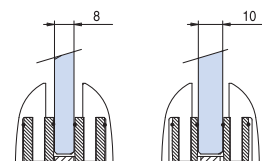

AN - NS - CR

V-525

Nicchia aperta Ø 40
Open sliding-handle Ø 40
Griffmuschel Ø40
mit Glasdurchgriff.

AN - NS - CR

V-526

Nicchia chiusa Ø40.
Closed sliding-handle Ø 40
Griffmuschel Ø40
geschlossen.

AN - NS - CR

V-012

Guida a pavimento regolabile
per vetro 8/10 mm
Floor guide adjustable
for glass 8/10 mm.
Bodenführung verstellbar
für Glas 8/10 mm

AN - NS - CR

V-052

Guida a pavimento con feltrini
Floor guide with felt strips
Bodenführung mit Filzgleiter.

AN - NS

V-014

Guida a pavimento per
scorrevole regolabile 8/10 mm
Floor guide adjustable
for glass 8mm or 10mm.
Material: brass
Bodenführung verstellbar
für Glas 8mm oder 10 mm.
Material: Messing

CS - NS - CR - OL - CP