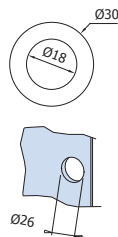

Altri accessori

Other accessories

Weiteres Zubehör

V-527

Nicchia aperta Ø 30
Open sliding-handle Ø30
Griffmuschel Ø30
mit Glasdurchgriff

AN - NS - CR

V-528

Nicchia chiusa Ø30.
Closed sliding-handle Ø30
Griffmuschel Ø30
geschlossen

AN - NS - CR

V-525

Nicchia aperta Ø 40
Open sliding-handle Ø 40
Griffmuschel Ø40
mit Glasdurchgriff.

AN - NS - CR

V-526

Nicchia chiusa Ø40.
Closed sliding-handle Ø 40
Griffmuschel Ø40
geschlossen.

AN - NS - CR

V-012

Guida a pavimento regolabile
per vetro 8/10 mm
Floor guide adjustable
for glass 8/10 mm.
Bodenführung verstellbar
für Glas 8/10 mm

AN - NS - CR

V-052

Guida a pavimento con feltrini
Floor guide with felt strips
Bodenführung mit Filzgleiter.

V-040

Guarnizione ala 13 mm
Gasket wing 13 mm
Dichtung mit Flügel 13 mm

V-040/18

Guarnizione ala 18 mm
Gasket wing 18 mm
Dichtung mit Flügel 18 mm

V-040/21

Guarnizione ala 21 mm
Gasket wing 21 mm
Dichtung mit Flügel 21 mm