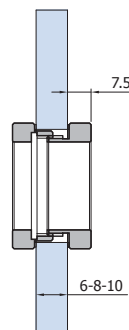

Altri accessori

Other accessories

Weiteres Zubehör

V-527

Nicchia aperta Ø 30
Open sliding-handle Ø30
Griffmuschel Ø30
mit Glasdurchgriff

AN - NS - CR

V-528

Nicchia chiusa Ø30.
Closed sliding-handle Ø30
Griffmuschel Ø30
geschlossen

AN - NS - CR

V-525

Nicchia aperta Ø 40
Open sliding-handle Ø 40
Griffmuschel Ø40
mit Glasdurchgriff.

AN - NS - CR

V-526

Nicchia chiusa Ø40.
Closed sliding-handle Ø 40
Griffmuschel Ø40
geschlossen.

AN - NS - CR

V-012

Guida a pavimento regolabile
per vetro 8/10 mm
Floor guide adjustable
for glass 8/10 mm.
Bodenführung verstellbar
für Glas 8/10 mm

AN - NS - CR

V-052

Guida a pavimento con feltrini
Floor guide with felt strips
Bodenführung mit Filzgleiter.

AN - NS

V-014

Guida a pavimento per
scorrevole regolabile 8/10 mm
Floor guide adjustable
for glass 8mm or 10mm.
Material: brass
Bodenführung verstellbar
für Glas 8mm oder 10 mm.
Material: Messing

CS - NS - CR - OL - CP