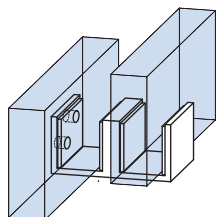

AN - NS

V-014

Guida a pavimento per
scorrevole regolabile 8/10 mm
Floor guide adjustable
for glass 8mm or 10mm.
Material: brass
Bodenführung verstellbar
für Glas 8mm oder 10 mm.
Material: Messing

CS - NS - CR - OL - CP

CR = Cromo lucido
Polished chrome
Chrom glänzend
AN = Alluminio anodizzato
Anodised Aluminium
Aluminium EV1

V-099

Guida doppia
Double floor guide
Doppelbodenführung

AN

P-013

Profilino alluminio per chiusura arie scorrevole vetro mobile/vetro fisso con setola grigia, fissaggio adesivo.
Aluminium angled profile to reduce gaps between sliding door/fixed panel, with grey brush seal, self-adhesive fixing.
Aluminium Dichtungsprofil montiert auf der Glaskante reduziert Luft Schiebetür/Festverglasung mit graue Bürstendichtung.