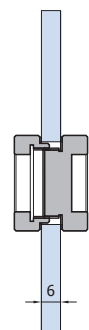

Altri accessori

Other accessories

Weiteres Zubehör

V-527

Nicchia aperta Ø 30
Open sliding-handle Ø30
Griffmuschel Ø30
mit Glasdurchgriff

AN - NS - CR

V-528

Nicchia chiusa Ø30.
Closed sliding-handle Ø30
Griffmuschel Ø30
geschlossen

AN - NS - CR

V-525

Nicchia aperta Ø 40
Open sliding-handle Ø 40
Griffmuschel Ø40
mit Glasdurchgriff.

AN - NS - CR

V-526

Nicchia chiusa Ø40.
Closed sliding-handle Ø 40
Griffmuschel Ø40
geschlossen.

AN - NS - CR

V-012

Guida a pavimento regolabile
per vetro 8/10 mm
Floor guide adjustable
for glass 8/10 mm.
Bodenführung verstellbar
für Glas 8/10 mm

AN - NS - CR

V-052

Guida a pavimento con feltrini
Floor guide with felt strips
Bodenführung mit Filzgleiter.

AN - NS

V-014

Guida a pavimento per
scorrevole regolabile 8/10 mm
Floor guide adjustable
for glass 8mm or 10mm.
Material: brass
Bodenführung verstellbar
für Glas 8mm oder 10 mm.
Material: Messing

CS - NS - CR - OL - CP