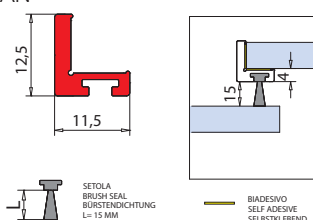

AN - NS

V-014

Guida a pavimento per
scorrevole regolabile 8/10 mm
Floor guide adjustable
for glass 8mm or 10mm.
Material: brass
Bodenführung verstellbar
für Glas 8mm oder 10 mm.
Material: Messing

CS - NS - CR - OL - CP

CR = Cromo lucido
Polished chrome
Chrom glänzend
AN = Alluminio anodizzato
Anodised Aluminium
Aluminium EV1

V-099

Guida doppia
Double floor guide
Doppelbodenführung

AN

P-013

Profilino alluminio per chiusura arie scorrevole vetro mobile/vetro fisso con setola grigia, fissaggio adesivo.
Aluminium angled profile to reduce gaps between sliding door/fixed panel, with grey brush seal, self-adhesive fixing.
Aluminium Dichtungsprofil montiert auf der Glaskante reduziert Luft Schiebetür/Festverglasung mit graue Bürstendichtung.

AN

8-10

P-014

Profilino alluminio per chiusura arie scorrevole vetro mobile/vetro fisso con spazzolino grigio, fissaggio tramite incollaggio.
Aluminium U profile to reduce gaps between sliding door/fixed panel, with grey brush seal, to be glued on glass edge.
Aluminium U Dichtungsprofil reduziert Luft Schiebetür/Festverglasung mit graue Bürstendichtung. Auf der Glaskante geklebt.