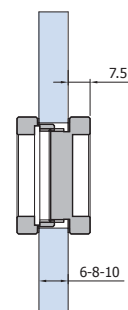

AN - NS - CR

V-525

Nicchia aperta Ø 40
Open sliding-handle Ø 40
Griffmuschel Ø40
mit Glasdurchgriff.

AN - NS - CR

V-526

Nicchia chiusa Ø40.
Closed sliding-handle Ø 40
Griffmuschel Ø40
geschlossen.

AN - NS - CR

V-012

Guida a pavimento regolabile
per vetro 8/10 mm
Floor guide adjustable
for glass 8/10 mm.
Bodenführung verstellbar
für Glas 8/10 mm

AN - NS - CR

V-052

Guida a pavimento con feltrini
Floor guide with felt strips
Bodenführung mit Filzgleiter.

AN - NS

V-014

Guida a pavimento per
scorrevole regolabile 8/10 mm
Floor guide adjustable
for glass 8mm or 10mm.
Material: brass
Bodenführung verstellbar
für Glas 8mm oder 10 mm.
Material: Messing

CS - NS - CR - OL - CP

V-040

Guarnizione ala 13 mm
Gasket wing 13 mm
Dichtung mit Flügel 13 mm

V-040/18

Guarnizione ala 18 mm
Gasket wing 18 mm
Dichtung mit Flügel 18 mm

V-040/21

Guarnizione ala 21 mm
Gasket wing 21 mm
Dichtung mit Flügel 21 mm