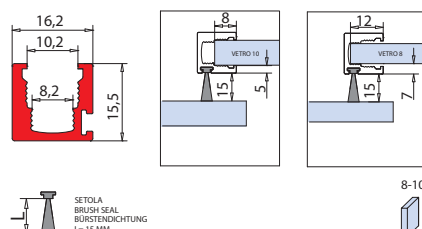

P-014

Profilino alluminio per chiusura arie scorrevole vetro mobile/vetro fisso con spazzolino grigio, fissaggio tramite incollaggio.
Aluminium U profile to reduce gaps between sliding door/fixed panel, with grey brush seal, to be glued on glass edge.
Aluminium U Dichtungsprofil reduziert Luft Schiebetür/Festverglasung mit graue Bürstendichtung. Auf der Glaskante geklebt.

AN

8-10

V-053

Guida fermavetro in plastica
Floor stopper in grey plastic
Kunststoff- Bodenstopper, grau

WRU-S 60/40 R

Guarnizione neutra per vetro 8 mm, fissaggio adesivo
Neutral gasket for glass 8 mm. with adhesive fixing
Dichtungsprofil für 8 mm. Glaskante selbstklebend