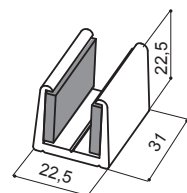

AN - NS - CR

V-525

Nicchia aperta Ø 40
Open sliding-handle Ø 40
Griffmuschel Ø40
mit Glasdurchgriff.

AN - NS - CR

V-526

Nicchia chiusa Ø40.
Closed sliding-handle Ø 40
Griffmuschel Ø40
geschlossen.

AN - NS - CR

V-012

Guida a pavimento regolabile
per vetro 8/10 mm
Floor guide adjustable
for glass 8/10 mm.
Bodenführung verstellbar
für Glas 8/10 mm

AN - NS - CR

V-052

Guida a pavimento con feltrini
Floor guide with felt strips
Bodenführung mit Filzgleiter.