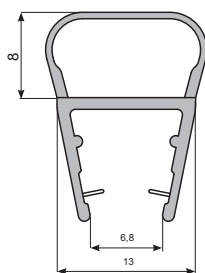

V-041

Guarnizione a palloncino
Gasket
Dichtung