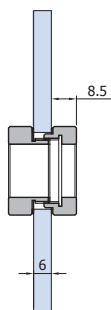

Altri accessori

Other accessories

Weiteres Zubehör

V-527

Nicchia aperta Ø 30
Open sliding-handle Ø30
Griffmuschel Ø30
mit Glasdurchgriff

AN - NS - CR

V-528

Nicchia chiusa Ø30.
Closed sliding-handle Ø30
Griffmuschel Ø30
geschlossen

AN - NS - CR

V-525

Nicchia aperta Ø 40
Open sliding-handle Ø 40
Griffmuschel Ø40
mit Glasdurchgriff.

AN - NS - CR

V-526

Nicchia chiusa Ø40.
Closed sliding-handle Ø 40
Griffmuschel Ø40
geschlossen.

AN - NS - CR

V-012

Guida a pavimento regolabile
per vetro 8/10 mm
Floor guide adjustable
for glass 8/10 mm.
Bodenführung verstellbar
für Glas 8/10 mm

AN - NS - CR

V-052

Guida a pavimento con feltrini
Floor guide with felt strips
Bodenführung mit Filzgleiter.

AN - NS

V-014

Guida a pavimento per
scorrevole regolabile 8/10 mm
Floor guide adjustable
for glass 8mm or 10mm.
Material: brass
Bodenführung verstellbar
für Glas 8mm oder 10 mm.
Material: Messing

CS - NS - CR - OL - CP