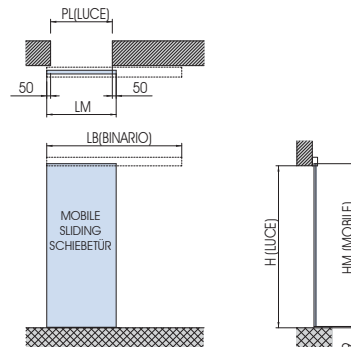

V-5000 set 1