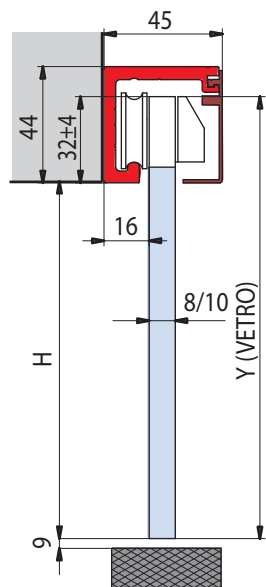

## Compact V-5000

Compact ha la possibilità di fissaggio della guida a muro, soffitto, oppure unico nel suo genere può essere montato con grande effetto di eleganza nelle pareti strutturali in tutto vetro.

### V-5000

Montaggio a muro  
Wall installation  
Wandmontage

$$Y = H (\text{luce}) + 23$$

### V-5003

Con fisso laterale a soffitto  
With a fixed panel ceiling installation  
Deckenmontage mit Seitenteil

$$Y1 = H (\text{luce}) - 22$$

$$Y2 = H (\text{luce}) - 55$$