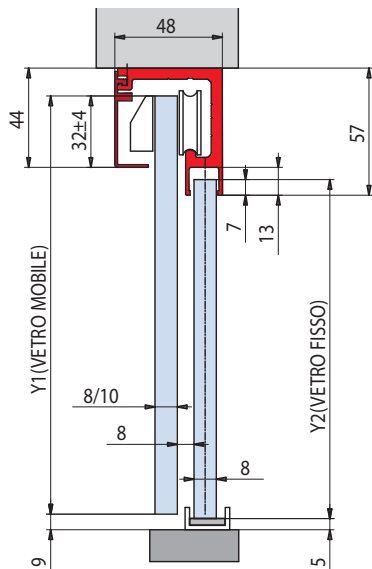

### V-5000

Montaggio a muro  
Wall installation  
Wandmontage

$$Y = H (\text{luce}) + 23$$

### V-5003

Con fisso laterale a soffitto  
With a fixed panel ceiling installation  
Deckenmontage mit Seitenteil

$$Y1 = H (\text{luce}) - 22$$

$$Y2 = H (\text{luce}) - 55$$