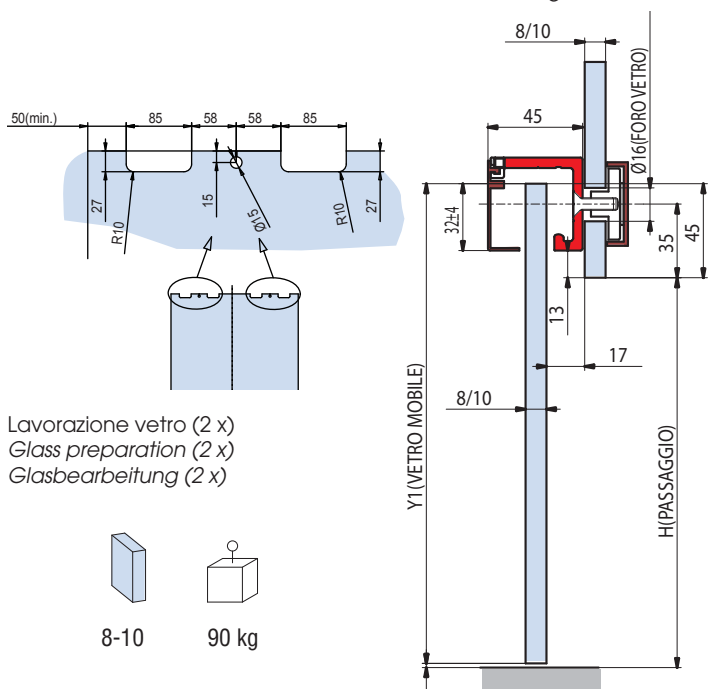

## Compact V-5000

Compact ha la possibilità di fissaggio della guida a muro, soffitto, oppure unico nel suo genere può essere montato con grande effetto di eleganza nelle pareti strutturali in tutto vetro.

### V-5000

Montaggio a muro  
Wall installation  
Wandmontage

$$Y = H (\text{luce}) + 23$$

### V-5003

Con fisso laterale a soffitto  
With a fixed panel ceiling installation  
Deckenmontage mit Seitenteil

$$Y1 = H (\text{luce}) - 22$$

$$Y2 = H (\text{luce}) - 55$$

### V-5000

Montaggio a vetro  
Glass installation  
Glasmontage

$$Y1 = H (\text{luce}) + 45 - 9$$

Lavorazione vetro (2 x)  
Glass preparation (2 x)  
Glasbearbeitung (2 x)