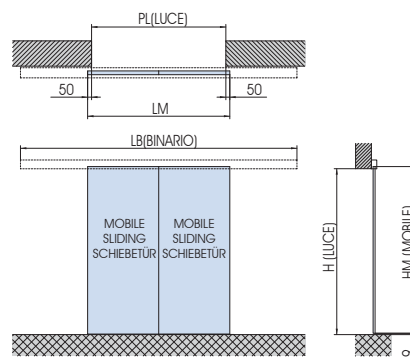

V-5000 set 2