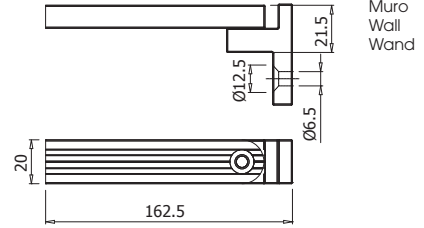

**B-313**  
Supporto centrale per vetro fisso laterale.  
*Middle connector glass fitting/Square bar support.*  
*Mittelverbinder Glasanschluss/Square Stabilisationsstange.*  
CR

# Barre di supporto quadre Square

Square support bars

Square, eckige Stabilisationsstangen

## B-316

Attacco a muro per barra di supporto quadra Square.

Wall fitting for Square support bar.

Square Stabilisationsstange Wandanschluss.

CR

Muro  
Wall  
Wand