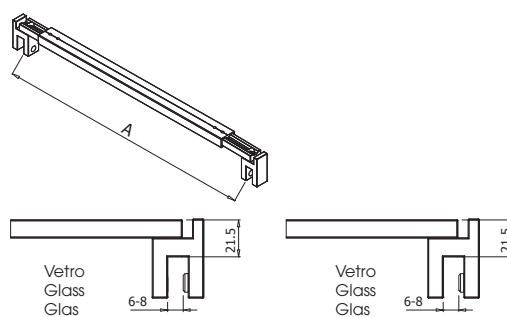

Rahmenlose Systeme  
Separé für offene  
Duschen ohne Türen.

**Barra di supporto Square**  
**Square support bar**  
**Stabilisationsstange Square**

Barra di supporto regolabile Quadra.  
Disponibile vetro/vetro (B-312) o vetro muro (B-311) o con raccordo barra/vetro (B-313).  
Materiale: Alluminio.  
CR

*Square adjustable support bar.*  
*Available glass/glass (B-312) or glass/wall (B-311) or with connector bar/glass (B-313).*  
*Material: Aluminium.*  
CR

*Eckige Stabilisationsstange verstellbar. Lieferbar Glas/Glas (B-312), Glas/Wand (B-311) und mit Verbinder Stange/Glas (B-313).*  
*Material: Aluminium.*  
CR

**B-311**  
Barra di supporto regolabile quadra Square muro/vetro.  
*Square adjustable support bar wall/glass.*  
*Square eckige Stabilisationsstange Wand/Glas, verstellbar.*

ART.	Estensibilità A Adjustability A Verstellbarkeit A	Finitura Finish Oberflächen
B-311-300	da 360 a 540 mm	CR
B-311-700	da 760 a 940 mm	CR
B-311-1100	da 1160 a 1340 mm	CR
B-311-1700	da 1760 a 1940 mm	CR

**B-312**  
Barra di supporto regolabile quadra Square vetro/vetro.  
*Square adjustable support bar glass/glass.*  
*Square eckige Stabilisationsstange Glas/Glas, verstellbar.*

ART.	Estensibilità A Adjustability A Verstellbarkeit A	Finitura Finish Oberflächen
B-312-300	da 340 a 520 mm	CR
B-312-700	da 740 a 920 mm	CR
B-312-1100	da 1140 a 1320 mm	CR
B-312-1700	da 1740 a 1920 mm	CR