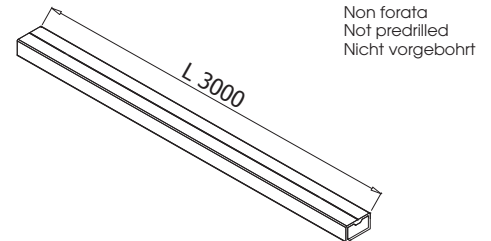

B-314

Barra centrale Square varie lunghezze.

Square centre bar in different lengths.

Square Stange in verschiedene Länge.

ART.	Lunghezza Length Länge	Finitura Finish Oberflächen
B-314-300	300 mm	CR
B-314-700	700 mm	CR
B-314-1100	1100 mm	CR
B-314-1700	1700 mm	CR
B-314-3000	3000 mm	CR

Non forata
Not predrilled
Nicht vorgebohrt