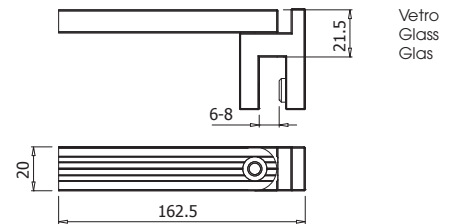

Vetro
Glass
Glas