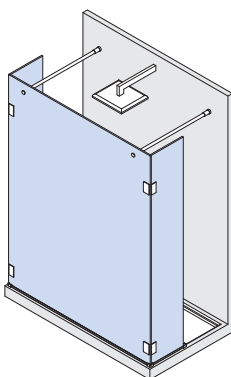

# Barre di supporto quadre Square

*Square support bars*

*Square, eckige Stabilisationsstangen*

Sistema Separé per  
docce aperte tutto  
vetro senza porte.

Shower systems  
Separé for open  
showers areas without  
doors.

Rahmenlose Systeme  
Separé für offene  
Duschen ohne Türen.

**Barra di supporto Square**  
**Square support bar**  
**Stabilisationsstange Square**

Barra di supporto regolabile Quadra.  
Disponibile vetro/vetro (B-312) o vetro muro (B-311) o con raccordo barra/vetro (B-313).  
Materiale: Alluminio.  
CR

*Square adjustable support bar.*  
*Available glass/glass (B-312) or glass/wall (B-311) or with connector bar/glass (B-313).*  
*Material: Aluminium.*  
CR

*Eckige Stabilisationsstange verstellbar. Lieferbar Glas/Glas (B-312), Glas/Wand (B-311) und mit Verbinder Stange/Glas (B-313).*  
*Material: Aluminium.*  
CR

**B-311**  
Barra di supporto regolabile quadra Square muro/vetro.  
*Square adjustable support bar wall/glass.*  
*Square eckige Stabilisationsstange Wand/Glas, verstellbar.*

ART.	Estensibilità A Adjustability A Verstellbarkeit A	Finitura Finish Oberflächen
B-311-300	da 360 a 540 mm	CR
B-311-700	da 760 a 940 mm	CR
B-311-1100	da 1160 a 1340 mm	CR
B-311-1700	da 1760 a 1940 mm	CR