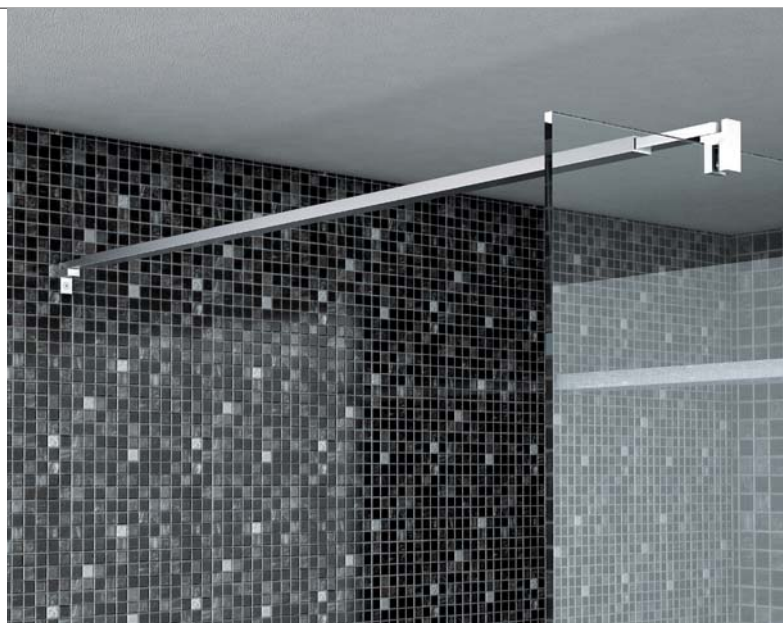

# Barre di supporto quadre Square

*Square support bars*

*Square, eckige Stabilisationsstangen*

Sistema Separé per  
docce aperte tutto  
vetro senza porte.

Shower systems  
Separé for open  
showers areas without  
doors.

Rahmenlose Systeme  
Separé für offene  
Duschen ohne Türen.

**Barra di supporto Square**  
**Square support bar**  
**Stabilisationsstange Square**

Barra di supporto regolabile Quadra.  
Disponibile vetro/vetro (B-312) o vetro muro (B-311) o con raccordo barra/vetro (B-313).  
Materiale: Alluminio.  
CR

*Square adjustable support bar.*  
*Available glass/glass (B-312) or glass/wall (B-311) or with connector bar/glass (B-313).*  
*Material: Aluminium.*  
CR

*Eckige Stabilisationsstange verstellbar. Lieferbar Glas/Glas (B-312), Glas/Wand (B-311) und mit Verbinder Stange/Glas (B-313).*  
*Material: Aluminium.*  
CR

**B-311**  
Barra di supporto regolabile quadra Square muro/vetro.  
*Square adjustable support bar wall/glass.*  
*Square eckige Stabilisationsstange Wand/Glas, verstellbar.*

ART.	Estensibilità A Adjustability A Verstellbarkeit A	Finitura Finish Oberflächen
B-311-300	da 360 a 540 mm	CR
B-311-700	da 760 a 940 mm	CR
B-311-1100	da 1160 a 1340 mm	CR
B-311-1700	da 1760 a 1940 mm	CR