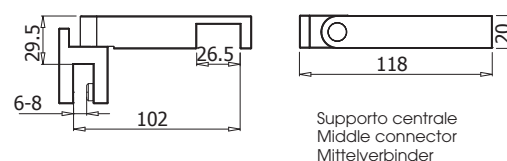

B-313
Supporto centrale per vetro fisso laterale.
Middle connector glass fitting/Square bar support.
Mittelverbinder Glasanschluss/Square Stabilisationsstange.
CR