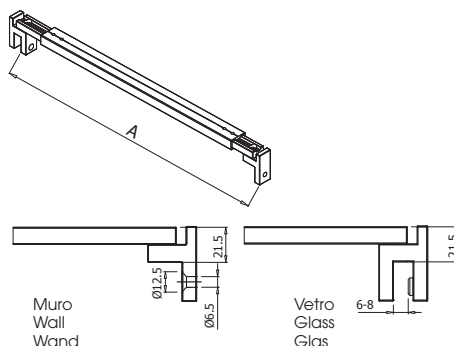

# Barre di supporto quadre Square

*Square support bars*

*Square, eckige Stabilisationsstangen*

Sistema Separé per  
docce aperte tutto  
vetro senza porte.

Shower systems  
Separé for open  
showers areas without  
doors.

Rahmenlose Systeme  
Separé für offene  
Duschen ohne Türen.

**Barra di supporto Square**  
**Square support bar**  
**Stabilisationsstange Square**

Barra di supporto regolabile Quadra.  
Disponibile vetro/vetro (B-312) o vetro muro (B-311) o con raccordo barra/vetro (B-313).  
Materiale: Alluminio.  
CR

*Square adjustable support bar.*  
*Available glass/glass (B-312) or glass/wall (B-311) or with connector bar/glass (B-313).*  
*Material: Aluminium.*  
CR

*Eckige Stabilisationsstange verstellbar. Lieferbar Glas/Glas (B-312), Glas/Wand (B-311) und mit Verbinder Stange/Glas (B-313).*  
*Material: Aluminium.*  
CR

**B-311**  
Barra di supporto regolabile quadra Square muro/vetro.  
*Square adjustable support bar wall/glass.*  
*Square eckige Stabilisationsstange Wand/Glas, verstellbar.*

ART.	Estensibilità A Adjustability A Verstellbarkeit A	Finitura Finish Oberflächen
B-311-300	da 360 a 540 mm	CR
B-311-700	da 760 a 940 mm	CR
B-311-1100	da 1160 a 1340 mm	CR
B-311-1700	da 1760 a 1940 mm	CR