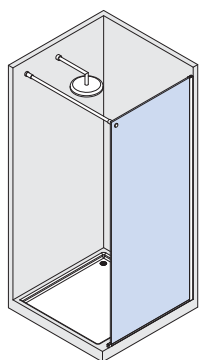

# Barre di supporto quadre Square

*Square support bars*

*Square, eckige Stabilisationsstangen*

Sistema Separé per  
docce aperte tutto  
vetro senza porte.

Shower systems  
Separé for open  
showers areas without  
doors.

Rahmenlose Systeme  
Separé für offene  
Duschen ohne Türen.

**Barra di supporto Square**  
**Square support bar**  
**Stabilisationsstange Square**

Barra di supporto regolabile Quadra.  
Disponibile vetro/vetro (B-312) o vetro muro (B-311) o con raccordo barra/vetro (B-313).  
Materiale: Alluminio.  
CR

*Square adjustable support bar.*  
*Available glass/glass (B-312) or glass/wall (B-311) or with connector bar/glass (B-313).*  
*Material: Aluminium.*  
CR

*Eckige Stabilisationsstange verstellbar. Lieferbar Glas/Glas (B-312), Glas/Wand (B-311) und mit Verbinder Stange/Glas (B-313).*  
*Material: Aluminium.*  
CR

**B-311**  
Barra di supporto regolabile quadra Square muro/vetro.  
*Square adjustable support bar wall/glass.*  
*Square eckige Stabilisationsstange Wand/Glas, verstellbar.*

ART.	Estensibilità A Adjustability A Verstellbarkeit A	Finitura Finish Oberflächen
B-311-300	da 360 a 540 mm	CR
B-311-700	da 760 a 940 mm	CR
B-311-1100	da 1160 a 1340 mm	CR
B-311-1700	da 1760 a 1940 mm	CR